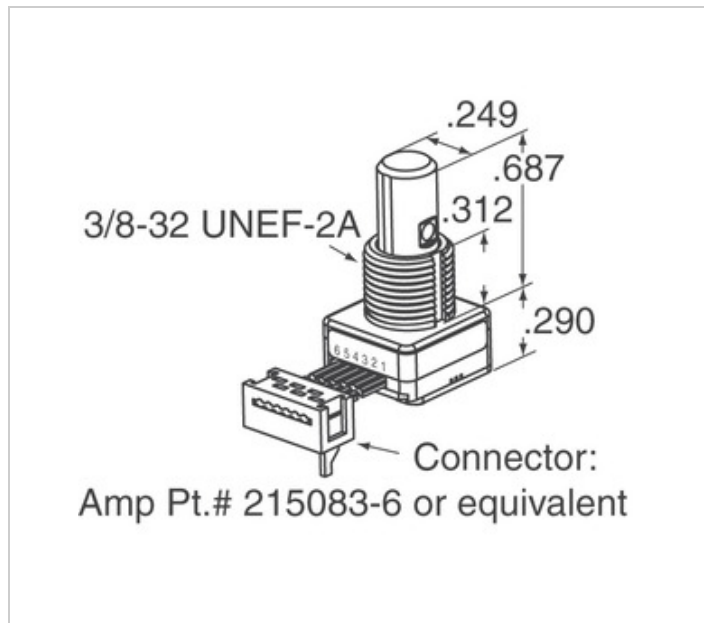

## 62S11-M5-020CH

ნაწილი ნომერი:  
 მწარმოებელი / ბრენდი:  
 როდუქტის აღწერა  
 მონაცემთა ბაზები:  
 RoHS სტატუსი  
 გემიდან  
 გადაზიდვის გზა

62S11-M5-020CH  
 Grayhill, Inc.  
 ROTARY ENCODER OPTICAL 32PPR  
 PDF 62S11-M5-020CH.pdf  
 იცხოვრე უფასო / RoHS Compliant  
 ჰონგ კონგი  
 DHL/Fedex/TNT/UPS/EMS

### სპეციფიკაციები 62S11-M5-020CH

ნაწილი ნომერი	62S11-M5-020CH
მწარმოებელი	Grayhill, Inc.
აღწერა	ROTARY ENCODER OPTICAL 32PPR
იცხოვრე თავისუფალი სტატუსი / ROHS სტატუსი	იცხოვრე უფასო / RoHS Compliant
მონაცემთა ფურცელი	<input type="checkbox"/> PDF 62S11-M5-020CH.pdf
ძაბვა - მიწოდება	5V
შენყვეტის სტილი	Cable with Connector
სერია	62S
როტაციული ცხოვრება (ციკლები მინ.)	1M
რეველუციის პულსი	32
გამოყვანის ტიპი	Quadrature (Incremental)
<input type="checkbox"/> ხვა სახელები	62S11M5020CH
ორიენტაცია	Vertical
სამონტაჟო ტიპი	Panel Mount
ტენიანობის მგრძობელობის დონე (MSL)	1 (Unlimited)
მწარმოებელი სტანდარტული წამყვანი დრო	8 Weeks
იცხოვრე თავისუფალი სტატუსი / ROHS სტატუსი	Lead free / RoHS Compliant
ENCODER გაცნობის	Optical
DETENT	Yes
ჩამონტაჟებული შეცვლა	Yes
აქტორის ტიპი	1/4" Dia Flatted End